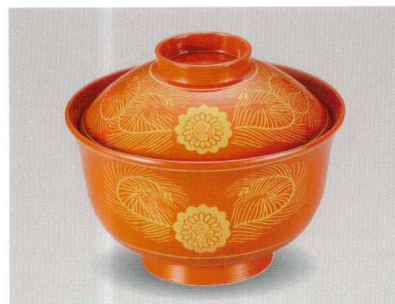

総朱 刷毛目 金蘭 平吹椀 木合 漆
5021-09 ¥7,500
φ12.0×9.7(7.0) 365ml 11-3141