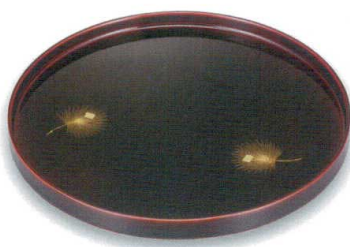

# 丸盆・丸敷膳・茶盆

Round tray / Round mat / Tea tray

溜 牡丹沈金 丸盆 [木] 漆  
 5212-01 9寸 ¥25,000  
 φ27.5×2.0 50-01-9034  
 5212-02 10寸 ¥28,000  
 φ30.4×2.0 50-01-1034

溜 双飛花 丸盆 [木] 漆  
 5212-03 9寸 ¥18,500  
 φ27.5×2.0 50-01-9035  
 5212-04 10寸 ¥20,000  
 φ30.4×2.0 50-01-1035