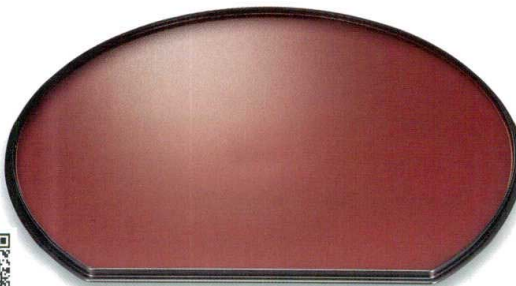

¥4,500

円端付半月膳

Rimmed half-moon tray

積み重ね、取り出しが楽な円端付半月膳

円端付半月膳 (裏面フラット)

5223-05~08

円端付半月膳 (裏面足付)

5223-09~10、5224-01~25
5225-19~23

樺皮塗 円端半月膳 (裏黒フラット)

5223-05 12寸 35.5×31.6×1.1 53-079-12

A 硬

¥5,900

5223-06 13寸 39.0×34.6×1.2 53-079-13

¥6,500

ウルミ石目 円端半月膳 (裏黒フラット)

5223-07 12寸 35.5×31.6×1.1 53-076-12