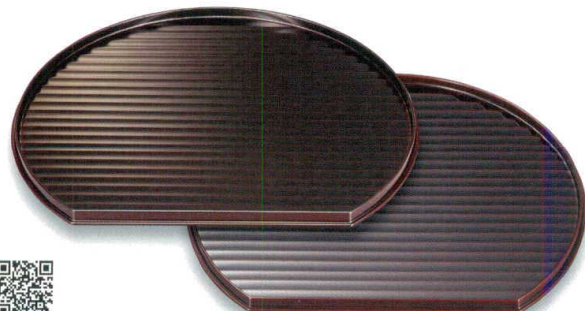

¥4,500

円端付半月膳

Rimmed half-moon tray

積み重ね、取り出しが楽な円端付半月膳

円端付半月膳 (裏面フラット)

5223-05~08

円端付半月膳 (裏面足付)

5223-09~10、5224-01~25
5225-19~23

樺皮塗 円端半月膳 (裏黒フラット)

5223-05 12寸 35.5×31.6×1.1 53-079-12

A 硬

¥5,900

5223-06 13寸 39.0×34.6×1.2 53-079-13

¥6,500

ウルミ石目 円端半月膳 (裏黒フラット)

5223-07 12寸 35.5×31.6×1.1 53-076-12

A ウ

¥3,600

5223-08 13寸 39.0×34.6×1.2 53-076-13

¥4,100

溜 (漆風塗) 裏黒 11.5鉋目半月膳

5223-09 34.5×30.0×2.0
53-588

A SH

¥3,800