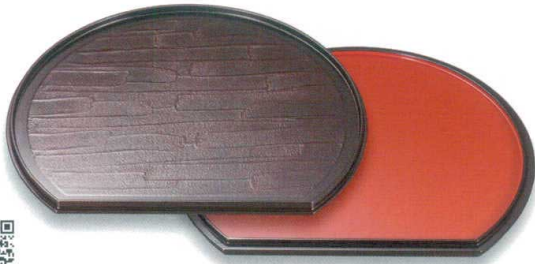

パンフレット番号	問合せ先	電話番号
20569-224	株式会社クイックパック	0564-59-3525

樺皮塗裏朱 両面半月膳

[A] 硬 裏ウ

5224-01 12寸 36.3×31.8×2.0 53-435-12

¥6,000

5224-02 13寸 39.8×34.5×2.0 53-435-13

¥6,500

緑石目(ノンスリップ)裏ウルミ布目 両面半月膳

[A] NS 裏ウ

5224-03 13寸 39.0×34.6×1.5 53-754-13

¥3,300

5224-04 14寸 42.5×35.0×2.0 53-054-14

¥3,750

溜(漆風塗)裏黒布目 両面半月膳

[A] SH 裏ウ

5224-05 11寸 32.4×28.9×1.3 53-758-11