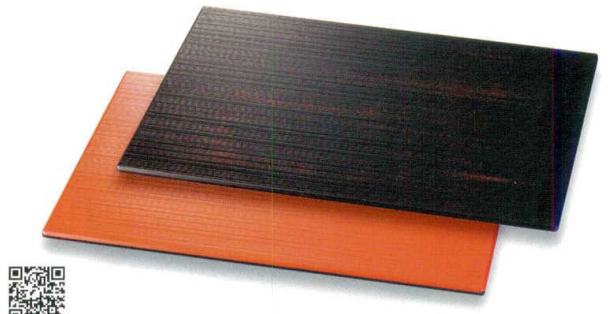

¥10,000

根来と黒 両面乱筋マット

5231-05 42.5×29.8×0.9 52-487

木 硬

¥8,800

曙と朱 両面乱筋マット

5231-06 42.5×29.8×0.9 52-486

木 硬