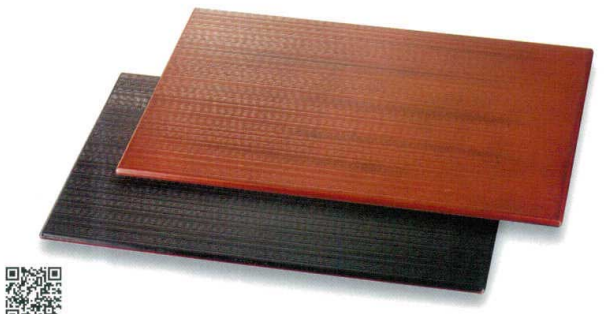

¥9,000

根来布目裏黒乾漆 胴張マット

5231-03 40.8×30.2×0.8 52-492

木 硬

¥10,000

曙布目 胴張マット

5231-04 40.8×30.2×0.8 52-491

木 硬

¥10,000

根来と黒 両面乱筋マット

5231-05 42.5×29.8×0.9 52-487

木 硬

¥8,800

曙と朱 両面乱筋マット

5231-06 42.5×29.8×0.9 52-486

木 硬