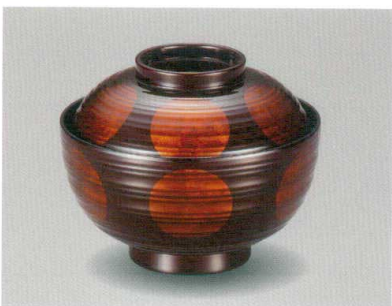

白檀日月 乱筋椀 木合 硬漆 耐熱
5024-08 ¥5,400
φ11.8×9.4(6.7) 255ml 11-809-91