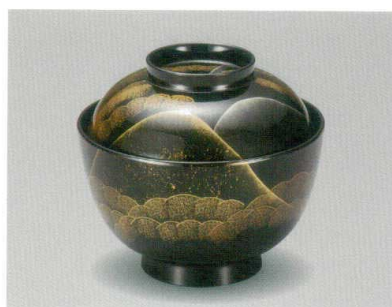

遠山 38吸物椀 木合 HC 耐熱
5024-02 ¥7,800
φ11.5×10.2(7.3) 330ml 11-0865