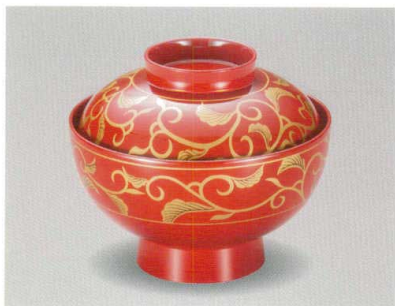

黒 金唐草 吸物椀 木合 HC 耐熱
 5024-03 ¥6,900
 φ12.0×10.0(7.0) 370ml 段無 11-0163

総朱 金唐草 吸物椀 木合 HC 耐熱
 5024-04 ¥6,900
 φ12.0×10.0(7.0) 370ml 段無 11-0173

白檀唐草 吸物椀 木合 硬漆 耐熱
 5024-05 ¥6,900
 φ12.0×10.0(7.0) 370ml 段無 11-0193