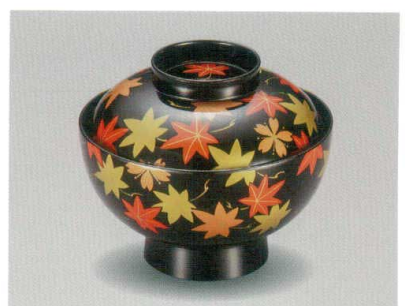

黒 金唐草 吸物椀 木合 HC 耐熱
 5024-03 ¥6,900
 φ12.0×10.0(7.0) 370ml 段無 11-0163

総朱 金唐草 吸物椀 木合 HC 耐熱
 5024-04 ¥6,900
 φ12.0×10.0(7.0) 370ml 段無 11-0173

白檀唐草 吸物椀 木合 硬漆 耐熱
 5024-05 ¥6,900
 φ12.0×10.0(7.0) 370ml 段無 11-0193