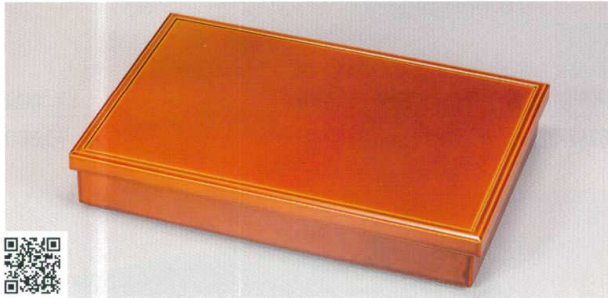

パンフレット番号	問合せ先	電話番号
20569-261	株式会社クイックパック	0564-59-3525

13寸松花堂弁当

Shokado lunch box (40cm)

春慶 (漆風塗) 内黒 13長手松花堂 蓋親 (仕切別) A SH
5261-01 38.2×26.0×6.5 60-366 ¥10,000

溜 (漆風塗) 内黒 13長手松花堂 蓋親 (仕切別) A SH
5261-02 38.2×26.0×6.5 60-368 ¥9,500

朱 (漆風塗) 内黒 13長手松花堂 蓋親 (仕切別) A SH
5261-03 38.2×26.0×6.5 60-367 ¥8,500

溜刷毛目内黒 13長手松花堂 蓋親 (仕切別) A ツ
5261-04 38.2×26.0×6.5 60-3691 ¥8,900

根来内黒 13長手松花堂 蓋親 (仕切別) A 硬
5261-05 38.2×26.5×6.5 60-307 ¥8,000

曙内黒 13長手松花堂 蓋親 (仕切別) A 硬
5261-06 38.2×26.5×6.5 60-306 ¥8,000

13長手松花堂用 厚口六ツ仕切 A
5261-07 35.5×23.5×3.9 60-300-3 ¥950

13長手松花堂用 厚口五ツ仕切 A
5261-08 35.5×23.5×3.9 60-300-4 ¥900

13寸松花堂弁当

*SH加工 (漆風塗) は小さな傷は自己復元し、食材の汚れは、ぬるま湯でさっと落ちます。しかも漆調の風合いで弱いノンスリップの効果もあります。