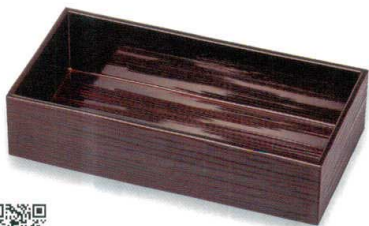

溜へぎメ 75長角盛器 **[A 硬漆]**
5267-14 22.8×11.4×5.5 63-368 ¥2,200