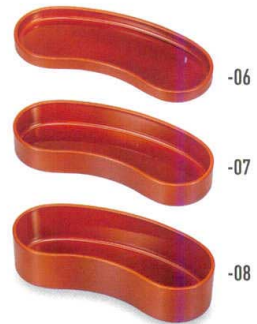

パンフレット番号	問合せ先	電話番号
20569-267	株式会社クイックパック	0564-59-3525

溜 (漆風塗) 内裏黒 壺々弁当 **[A SH]**
5187-01 蓋 23.9×12.9×1.3 63-618-1 ¥1,500
5187-02 足付親 23.9×15.8×7.2 63-618-2 ¥3,500

溜 (漆風塗) 内裏黒 75長手角弁当 **[A SH]**
5267-01 蓋 22.8×12.5×1.7 63-708-1 ¥1,800
5187-10 親 21.8×11.5×5.6 63-708-2 ¥2,300

銀木目内黒 75長角弁当 **[A ウ]**
5267-02 蓋 22.8×12.5×1.7 63-704-1 ¥1,600
5187-12 親 21.8×11.5×5.6 63-704-2 ¥2,200

春慶 (漆風塗) 裏黒 55双輪盛器 **[A SH]**
5267-03 蓋皿 16.2×8.1×2.0 46-907-14 ¥1,500
5267-04 浅親 16.2×8.1×3.6 46-907-24 ¥2,000
5267-05 深親 16.2×8.1×5.6 46-907-34 ¥2,500

-03
-04
-05

春慶 (漆風塗) 裏黒 75双輪盛器 **[A SH]**
5267-06 蓋皿 22.6×8.1×2.0 46-908-14 ¥2,000
5267-07 浅親 22.6×8.1×3.6 46-908-24 ¥2,500
5267-08 深親 22.6×8.1×5.6 46-908-34 ¥3,000

-06
-07
-08

大安好日へぎメ 75長角盛器 木蓋 (汚れ止) **[木 ウ]**
5267-09 23.0×11.7×0.5 63-360-2 ¥2,500

へぎメ 75長角盛器 木蓋 (汚れ止) **[木 ウ]**
5267-10 流水透かし 23.0×11.7×0.5 63-360-1 ¥3,800
5267-11 無地 23.0×11.7×0.5 63-360-3 ¥2,350

へぎメ 75長角盛器 蓋 **[A 硬漆]**
5267-12 溜裏黒 23.0×11.6×0.9 63-360-6 ¥1,650
5267-13 総黒 23.0×11.6×0.9 63-360-4 ¥1,400