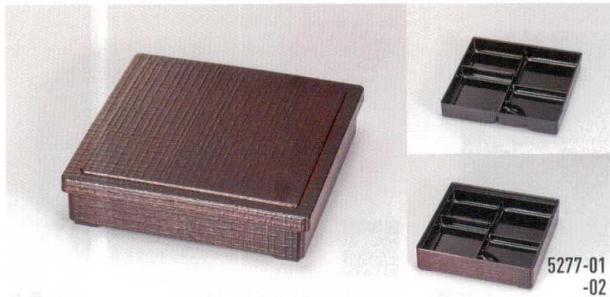

パンフレット番号	問合せ先	電話番号
20569-277	株式会社クイックパック	0564-59-3525

溜麻布 80角弁当

**5277-01** 蓋親 24.2×24.2×5.8 61-5408-1 **A** **ウ** ¥2,000  
**5277-02** DX仕切 22.3×22.3×3.5 61-1270 **A** ¥750

5201-01  
5277-01

**5201-01** 白 75四つ目プレート 22.2×22.2×3.0 46-842-2 **A** **ウ** ¥1,950  
**5201-02** 白 75一文字プレート 22.2×22.2×3.0 46-842-1 **A** **ウ** ¥1,950

5201-02  
5277-01

ブラックマリン天黒 90角弁当

**5277-03** 蓋 27.4×27.4×2.4 61-064-1 **A** **HC** ¥1,500  
**5277-04** 親 26.5×26.5×5.6 61-064-2 **A** **HC** ¥1,700  
**5277-05** 朱淵黒 90角弁当DX仕切 26.5×26.5×4.8 61-060-3 **A** **ウ** ¥1,700

25.4×25.4×2.7  
 46-825-14

**5199-07** ¥2,600  
 ホワイトマリン  
 セブン・プレート  
**A** **HC**

25.4×25.4×2.7  
 46-886-26

ワインかすり内黒 10梅型弁当

**5277-06** 蓋 33.0×30.0×2.0 61-548-21 ¥2,400  
**5277-07** 親 32.0×28.8×5.5 61-548-22 ¥3,400  
**5277-08** 朱天黒 仕切 30.8×27.6×3.4 61-548-3 ¥1,600