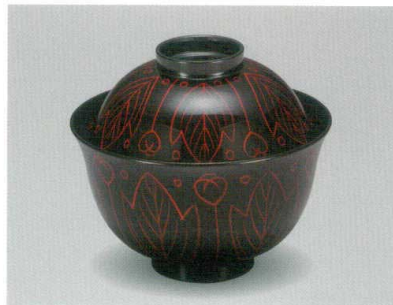

パンフレット番号	問合せ先	電話番号
20569-28	株式会社クイックパック	0564-59-3525

銀ウエーブ 京千鳥吸物椀 (木合) HC 耐熱

5028-01 ¥8,000  
 φ11.3×9.9(6.7) 275ml 11-7051

吉野絵 京千鳥吸物椀 (木合) HC 耐熱

5028-02 ¥6,300  
 φ11.3×9.9(6.7) 275ml 11-7062

総銀地 京千鳥吸物椀 (木合) HC 耐熱

5028-03 ¥4,800  
 φ11.3×9.9(6.7) 275ml 11-709

吸物椀  
(食洗機対応)

金地マーライト 京千鳥吸物椀 (木合) HC 耐熱

5028-04 ¥3,900  
 φ11.3×9.9(6.7) 275ml 11-7053

銀地マーライト 京千鳥吸物椀 (木合) HC 耐熱

5028-05 ¥3,900  
 φ11.3×9.9(6.7) 275ml 11-7054