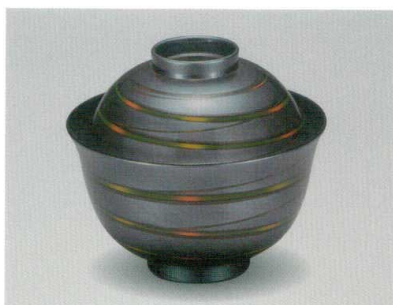

5028-03 ¥4,800  
 φ11.3×9.9(6.7) 275ml 11-709

吸物椀  
(食洗機対応)

金地マーライト 京千鳥吸物椀 (木合) HC 耐熱

5028-04 ¥3,900  
 φ11.3×9.9(6.7) 275ml 11-7053

銀地マーライト 京千鳥吸物椀 (木合) HC 耐熱

5028-05 ¥3,900  
 φ11.3×9.9(6.7) 275ml 11-7054