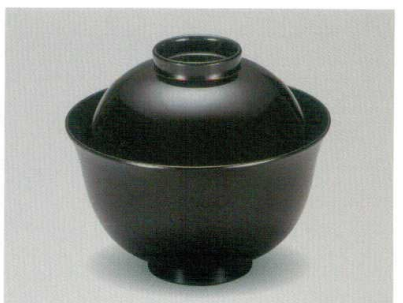

朱金つむぎ 京千鳥吸物椀 (木合) HC 耐熱

5028-06 ¥3,800  
 φ11.3×9.9(6.7) 275ml 11-7055

銀赤富士 京千鳥吸物椀 (木合) HC 耐熱

5028-07 ¥3,900  
 φ11.3×9.9(6.7) 275ml 11-7063

白檀日月 京千鳥吸物椀 (木合) 硬漆 耐熱

5028-08 ¥3,500  
 φ11.3×9.9(6.7) 275ml 11-7052