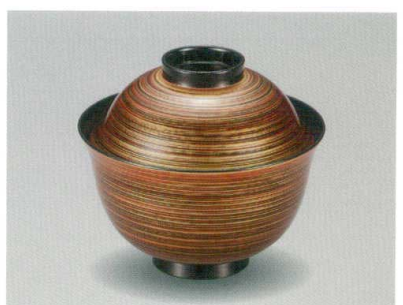

5028-03 ¥4,800  
 φ11.3×9.9(6.7) 275ml 11-709

吸物椀  
(食洗機対応)

金地マーライト 京千鳥吸物椀 (木合) HC 耐熱

5028-04 ¥3,900  
 φ11.3×9.9(6.7) 275ml 11-7053

銀地マーライト 京千鳥吸物椀 (木合) HC 耐熱

5028-05 ¥3,900  
 φ11.3×9.9(6.7) 275ml 11-7054