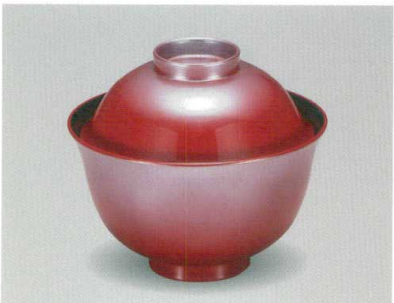

銀赤富士 京千鳥吸物椀 (木合) HC 耐熱

5028-07 ¥3,900
φ11.3×9.9(6.7) 275ml 11-7063