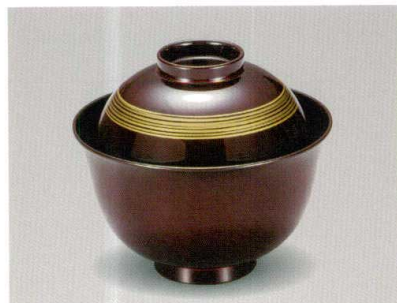

5029-03  
φ11.3×9.9(6.7) 275ml 11-7074

¥2,500

黒銀かすり 立金 京千鳥吸物椀 木合 HC 耐熱

5029-04  
φ11.3×9.9(6.7) 275ml 11-7091

¥2,500

春慶 京千鳥吸物椀 木合 SH 耐熱

5029-05  
φ11.3×9.9(6.7) 275ml 11-7056

¥2,900