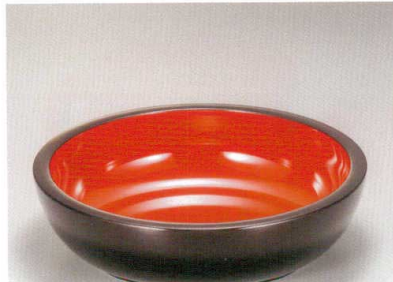

# こね鉢

Kneading trough

黒内朱 16台形こね鉢 ㊤ ㊥  
 5294-01 φ48.0×11.0 66-736-16 ¥23,500

黒内朱 18台形こね鉢 ㊤ ㊥  
 5294-02 φ54.0×11.0 66-736-18 ¥28,000

黒内朱 こね鉢 ㊤ ㊥  
 5294-03 14寸 φ41.5×10.8 66-736-14 ¥13,000  
 5294-04 15寸 φ45.0×10.6 66-736-15 ¥16,000

黒内朱 こね鉢 ㊤ ㊥  
 5294-05 16寸 φ47.8×12.5 66-746-16 ¥19,500  
 5294-06 18寸 φ54.0×13.8 66-746-18 ¥25,500

黒内朱 9こね鉢 ㊤ ㊥  
 5294-07 φ26.5×8.4 66-766-90 ¥2,500

黒内朱 11こね鉢 ㊤ ㊥  
 5294-08 φ31.2×8.4 66-766-11 ¥4,500