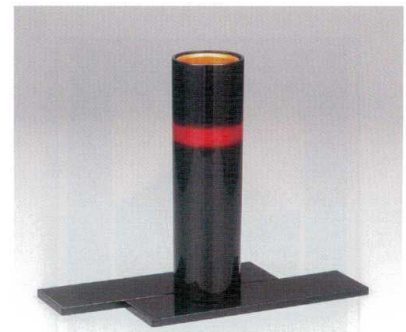

〔木〕漆

5300-02 39.5×30.1×1.8 52-122 ¥26,000

水仙 丸胴張花器 (水板付) 〔木〕漆再

5300-03 φ8.9×28.3 92-1061 ¥25,000

二羽鶴 丸胴張花器 (水板付) 〔木〕漆再

5300-04 φ8.9×28.3 92-1062 ¥25,000

曙ぼかし 円筒花器 (水板付) 〔木〕漆

5300-05 φ7.7×25.7 92-224 ¥25,000

二羽鶴 丸花器 (水板付) 〔A〕水板 〔木〕漆

5300-06 φ6.1×25.6 92-2112 ¥18,000

貝鉄線 丸花器 (水板付) 〔A〕水板 〔木〕漆

5300-07 φ6.1×25.6 92-2116 ¥15,000

一輪挿セット (花瓶付) 〔木〕ウ 花瓶 陶器

5300-08 11.3×11.3×22.8 92-0461 ¥8,500

黒 見台大

〔木〕ウ