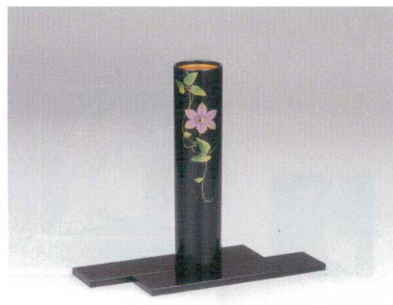

〔木〕漆

5300-02 39.5×30.1×1.8 52-122 ¥26,000

水仙 丸胴張花器 (水板付) 〔木〕漆再

5300-03 φ8.9×28.3 92-1061 ¥25,000

二羽鶴 丸胴張花器 (水板付) 〔木〕漆再

5300-04 φ8.9×28.3 92-1062 ¥25,000

曙ぼかし 円筒花器 (水板付) 〔木〕漆

5300-05 φ7.7×25.7 92-224 ¥25,000

二羽鶴 丸花器 (水板付) 〔A〕水板 〔木〕漆

5300-06 φ6.1×25.6 92-2112 ¥18,000

貝鉄線 丸花器 (水板付) 〔A〕水板 〔木〕漆

5300-07 φ6.1×25.6 92-2116 ¥15,000

一輪挿セット (花瓶付) 〔木〕ウ 花瓶 陶器

5300-08 11.3×11.3×22.8 92-0461 ¥8,500

黒 見台大

〔木〕ウ