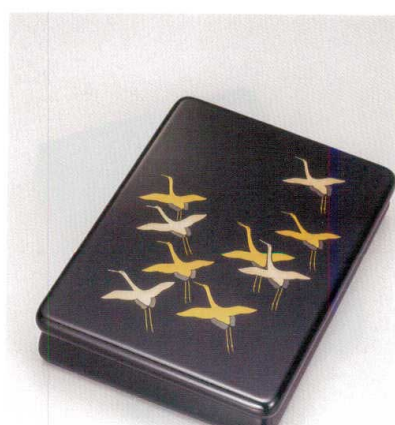

パンフレット番号	問合せ先	電話番号
20569-303	株式会社クイックパック	0564-59-3525

(布着本堅地)

アザミ 光琳文庫 A4 桐箱入 木 漆
5303-01 35.0×26.0×6.8
80-1513 ¥120,000

日展作家 立山作
(布着本堅地)

牡丹 光琳文庫 A4 桐箱入 木 漆
5303-02 35.0×26.0×6.8
80-1512 ¥100,000

鶴 光琳文庫 A4 桐箱入 木 漆
5303-03 34.0×25.0×6.8
80-0811 ¥98,000

水仙 光琳文庫 A4 桐箱入 木 漆
5303-04 34.0×25.0×6.8
80-0814 ¥75,000

寿松 光琳文庫 A4 桐箱入 木 漆
5303-05 34.0×25.0×6.8
80-0815 ¥70,000

日展作家 立山作

松 ダイヤ文庫 A4 木 漆
5303-06 33.3×24.7×6.5
80-0412 ¥60,000

日展作家 立山作
※縦・横で使用可

枝垂れ桜 印籠文庫 A4 木 漆
5303-07 32.6×25.8×10.5
80-351-11 ¥60,000