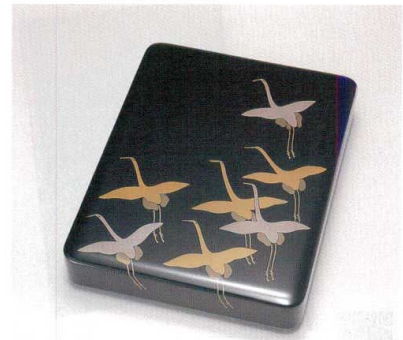

パンフレット番号	問合せ先	電話番号
20569-305	株式会社クイックパック	0564-59-3525

椿 桐張硯箱 (敷板付) 木 漆
5305-01 30.0×24.2×4.8 80-6314 ¥230,000

片車 硯箱 (敷板付) 木 漆
5305-02 25.8×19.7×4.3 80-6121 ¥100,000

光琳鶴 硯箱 (敷板付) 木 漆
5305-03 25.8×19.7×4.3 80-6113 ¥85,000

二羽鶴沈金 硯箱 (敷板付) 木 漆
5305-04 25.8×19.7×4.3 80-6120 ¥55,000

日展作家 立山作
松 隅丸小箱 (内黒石目) 木 漆
5305-05 20.5×15.5×5.5 80-6713 ¥45,000

水仙 隅丸小箱 (内黒石目) 木 漆
5305-06 20.5×15.5×5.5 80-6712 ¥38,000

溜 春秋 宝石箱 (内別珍) 木 漆
5305-07 18.0×12.8×6.5 81-0332 ¥45,000