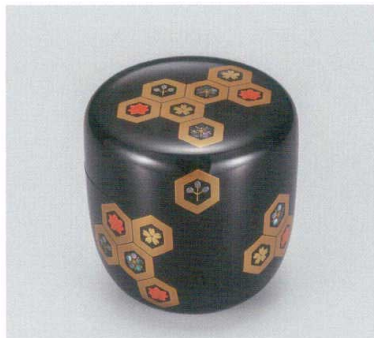

パンフレット番号	問合せ先	電話番号
20569-308	株式会社クイックパック	0564-59-3525

茶道具
Tea-things

春秋 内銀地 大棗 (桐箱入) [木] 漆
5308-01 φ7.4×7.4 90-6001 ¥550,000

金武蔵野 中棗 (桐箱入) [木] 漆
5308-02 φ6.8×7.0 90-6011 ¥180,000

亀甲唐草紋 中棗 (桐箱入) [木] 漆
5308-03 φ6.8×7.0 90-6013 ¥120,000

六瓢單 中棗 (桐箱入) [木] 漆
5308-04 φ6.8×7.0 90-6004 ¥120,000

高台寺 中棗 (桐箱入) [木] 漆
5308-05 φ6.8×7.0 90-6003 ¥110,000

如心斎好 棗 (桐箱入) [木] 漆
5308-06 φ7.2×7.6 90-6007 ¥65,000

朱 遠山桜 中棗 (桐箱入) [木] 漆
5308-07 φ6.8×7.0 90-6009-1 ¥39,000