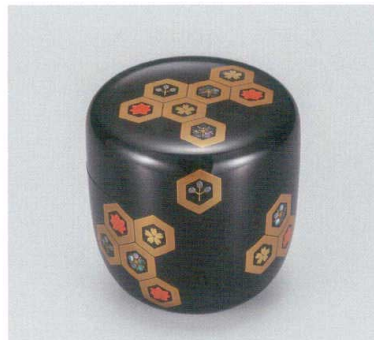

パンフレット番号	問合せ先	電話番号
20569-308	株式会社クイックパック	0564-59-3525

茶道具
Tea-things

春秋 内銀地 大棗 (桐箱入) [木] 漆
5308-01 φ7.4×7.4 90-6001 ¥550,000

金武蔵野 中棗 (桐箱入) [木] 漆
5308-02 φ6.8×7.0 90-6011 ¥180,000

亀甲唐草紋 中棗 (桐箱入) [木] 漆
5308-03 φ6.8×7.0 90-6013 ¥120,000

六瓢単 中棗 (桐箱入) [木] 漆
5308-04 φ6.8×7.0 90-6004 ¥120,000

高台寺 中棗 (桐箱入) [木] 漆
5308-05 φ6.8×7.0 90-6003 ¥110,000

如心斎好 棗 (桐箱入) [木] 漆
5308-06 φ7.2×7.6 90-6007 ¥65,000

朱 遠山桜 中棗 (桐箱入) [木] 漆
5308-07 φ6.8×7.0 90-6009-1 ¥39,000