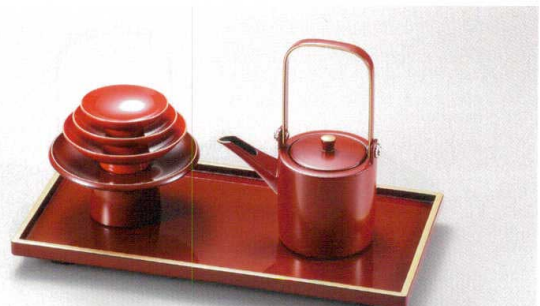

パンフレット番号	問合せ先	電話番号
20569-321	株式会社クイックパック	0564-59-3525

日展作家 立山作

溜 若松 姫角屠蘇器

5321-01 35.0×18.0×20.0 88-1431-4

〔木〕漆

¥160,000

茜朱縁金 姫角屠蘇器

5321-02 35.0×18.0×20.0 88-1451-4

〔木〕漆

¥150,000

溜 七寿松 姫角屠蘇器

5321-03 35.0×18.0×20.0 88-1434-4

〔木〕漆

¥140,000

溜 日月 切立屠蘇器

5321-04 33.0×18.0×20.0 88-184-32