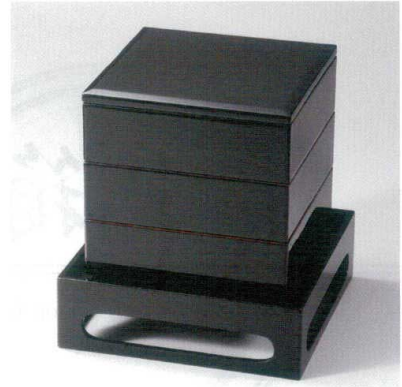

パンフレット番号	問合せ先	電話番号
20569-324	株式会社クイックパック	0564-59-3525

黒内朱 花丸 65胸張三段重 **木 漆**  
**5324-01** 19.7×19.7×18.5 84-2653-12 ¥195,000  
 総黒 65胸張重高台 **木 漆**  
**5324-02** 25.3×25.3×6.8 84-0765 ¥48,000

黒内朱 三階松 65胸張三段重 **木 漆**  
**5324-03** 19.7×19.7×18.5 84-2653-18 ¥135,000  
 総黒 65胸張重 足付台 **木 漆**  
**5324-04** 24.3×24.3×4.6 84-0865 ¥30,000

黒内朱 70角本重 **木 漆**  
**5324-05** 21.5×21.5×21.3 84-5703-1 ¥140,000  
 総黒 70角本重 高台 **木 漆**  
**5324-06** 25.8×25.8×7.8 84-0565 ¥54,000

黒内朱 75長手重 **木 漆**  
**5324-07** 一段 23.0×21.4×8.6 84-5076-1 ¥80,000  
**5324-08** 二段 23.0×21.4×15.2 84-5077-1 ¥120,000