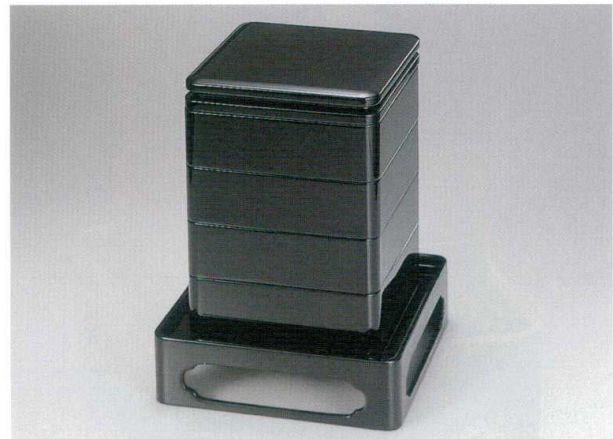

黒内朱 70角本重 **木 漆**  
**5324-05** 21.5×21.5×21.3 84-5703-1 ¥140,000  
 総黒 70角本重 高台 **木 漆**  
**5324-06** 25.8×25.8×7.8 84-0565 ¥54,000

黒内朱 75長手重 **木 漆**  
**5324-07** 一段 23.0×21.4×8.6 84-5076-1 ¥80,000  
**5324-08** 二段 23.0×21.4×15.2 84-5077-1 ¥120,000

黒内朱 隅丸 二段重 **木 漆**  
**5324-09** 6.5寸 19.7×19.7×13.2 84-1652-1 ¥67,500  
**5324-10** 7寸 21.2×21.2×14.6 84-1702-1 ¥90,000  
**5324-11** 7.5寸 23.0×23.0×16.3 84-1752-1 ¥150,000

黒内朱 隅丸 三段重 **木 漆**  
**5324-12** 6.5寸 19.7×19.7×19.2 84-1653-1 ¥90,000  
**5324-13** 7寸 21.2×21.2×20.9 84-1703-1 ¥120,000  
**5324-14** 7.5寸 23.0×23.0×23.0 84-1753-1 ¥200,000  
 総黒 隅丸重用 平台 **木 漆**  
**5324-15** 6.5寸 25.8×25.8×3.0 84-0165 ¥24,000  
**5324-16** 7寸 27.3×27.3×3.0 84-0170 ¥27,000