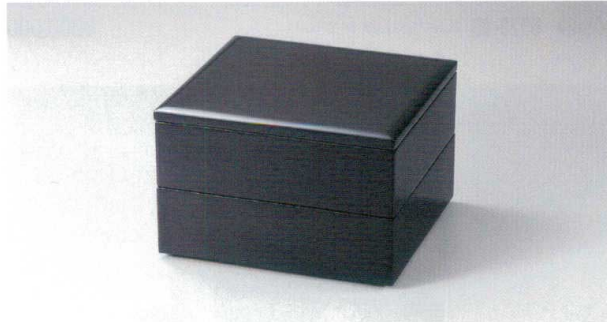

パンフレット番号	問合せ先	電話番号
20569-324	株式会社クイックパック	0564-59-3525

黒内朱 花丸 65胸張三段重 **木 漆**  
**5324-01** 19.7×19.7×18.5 84-2653-12 ¥195,000  
 総黒 65胸張重高台 **木 漆**  
**5324-02** 25.3×25.3×6.8 84-0765 ¥48,000

黒内朱 三階松 65胸張三段重 **木 漆**  
**5324-03** 19.7×19.7×18.5 84-2653-18 ¥135,000  
 総黒 65胸張重 足付台 **木 漆**  
**5324-04** 24.3×24.3×4.6 84-0865 ¥30,000

黒内朱 70角本重 **木 漆**  
**5324-05** 21.5×21.5×21.3 84-5703-1 ¥140,000  
 総黒 70角本重 高台 **木 漆**  
**5324-06** 25.8×25.8×7.8 84-0565 ¥54,000

黒内朱 75長手重 **木 漆**  
**5324-07** 一段 23.0×21.4×8.6 84-5076-1 ¥80,000  
**5324-08** 二段 23.0×21.4×15.2 84-5077-1 ¥120,000