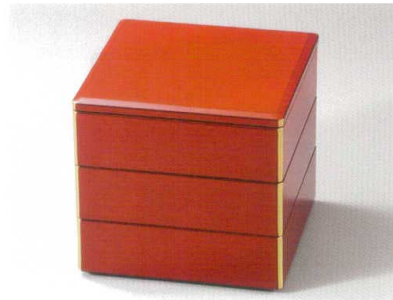

パンフレット番号	問合せ先	電話番号
20569-326	株式会社クイックパック	0564-59-3525

黒内朱 牡丹唐草 65隅丸三段重 木 漆  
 **5326-01** ¥105,000  
 19.7×19.7×19.2 84-1653-11

茜内黒 測金 65面取三段重 木 漆  
 **5326-02** ¥90,000  
 19.8×19.8×19.0 84-4653-21

茜内黒 65隅角胴張三段重 木 漆  
 **5326-03** ¥93,000  
 19.7×19.7×18.5 84-3653-5

溜内朱 65隅角胴張三段重 木 漆  
 **5326-04** ¥93,000  
 19.7×19.7×18.5 84-3653-3

溜内朱 飛花 60隅丸三段重 木 漆  
 **5326-05** ¥79,500  
 18.3×18.3×16.2 84-1603-31

溜内朱 50隅丸三段重 木 漆  
 **5326-06** ¥68,000  
 15.3×15.3×15.0 84-1503-3