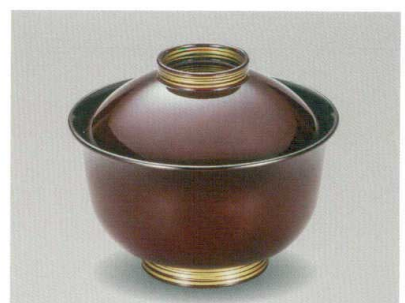

ワインかすり 立金 40平吹椀

木合 HC 耐熱

5034-07

φ12.0×9.7(7.0) 365ml 11-3171

¥2,800

溜 金冠 40平吹椀

木合 硬 耐熱

5034-08