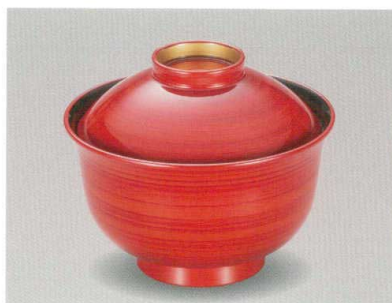

5034-05

φ12.0×9.7(7.0) 365ml 11-3161

¥3,600

黒銀ぼかし 立金 40平吹椀

木合 HC 耐熱

5034-06

φ12.0×9.7(7.0) 365ml 11-315

¥3,950