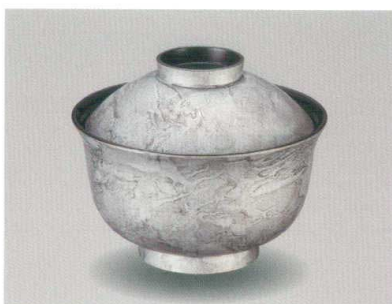

φ12.0×9.7(7.0) 365ml 11-3181

¥2,600

金錆び地 40平吹椀

木合 硬漆 耐熱

5034-09

φ12.0×9.7(7.0) 365ml 11-3193

¥5,900

銀いぶし 40平吹椀