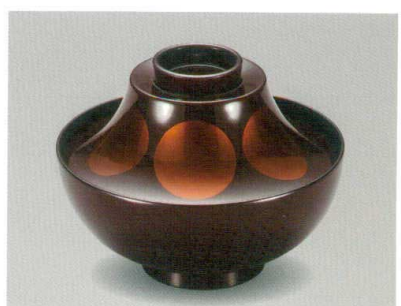

白檀日月 長寿椀 木合 硬漆 耐熱
5042-08 ¥3,800
φ11.8×9.1(5.4) 270ml 11-818-6