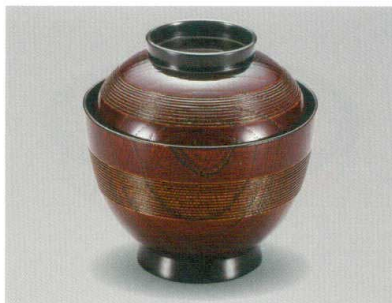

櫛溜 干筋 35小吸椀 木 漆

5046-05 ¥24,000
φ10.3×10.6(7.5) 14-623