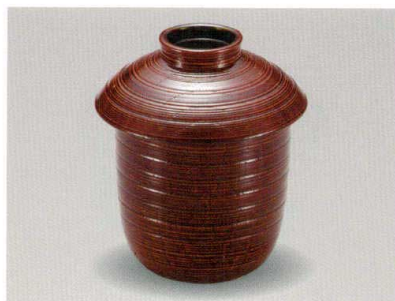

春秋に水 加伏箸洗椀 [木] 漆 ¥32,000  
 5047-04 φ8.0×9.1(7.5) 14-0212

水引草 26百合小吸椀 [木] 漆 ¥32,000  
 5047-05 φ7.6×9.2(7.5) 14-0112

樺 唐草 蓑笠小吸椀 [木] 漆 ¥25,000  
 5047-06 φ8.0×9.2(6.8) 14-4211

小吸椀(木製漆塗り)

樺 木地呂 富士小吸椀 [木] 漆 ¥23,000  
 5047-07 φ9.6×9.2(7.0) 14-433