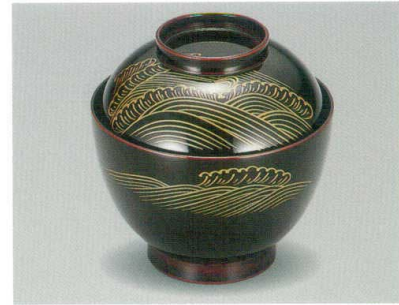

φ10.0×9.6(6.8) 230ml 15-0414

一筆 34小吸椀 木合漆

5048-05 ¥9,000

φ10.0×9.6(6.8) 230ml 15-0411

溜 波絵 小吸椀 木合漆

5048-06 ¥10,000

φ10.2×10.4(7.4) 240ml 15-0332

溜 蘭 小吸椀 木合漆