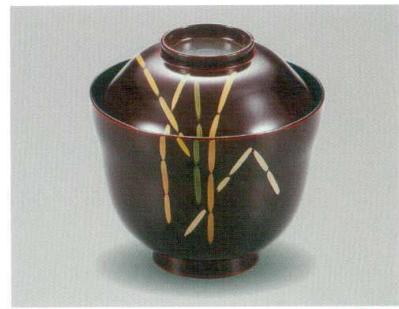

溜 十草 まゆ小吸椀 木合漆

5048-03 ¥11,000

φ9.0×9.1(6.8) 200ml 15-2731