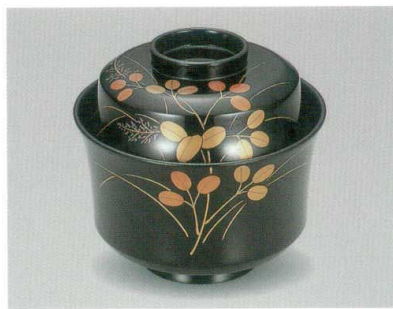

パンフレット番号	問合せ先	電話番号
20569-48	株式会社クイックパック	0564-59-3525

小吸椀

木合漆塗り

Small bowl for soup (wood-resin compound, lacquered)

小吸椀(木合漆塗り)

溜 春秋 茸形小吸椀 木合漆

5048-01 ¥15,000

φ8.6×8.7(7.1) 165ml 段無 15-2231

萩 石州小吸椀 木合漆

5048-02 ¥14,500

φ10.0×9.5(6.8) 245ml 15-0811

溜 十草 まゆ小吸椀 木合漆

5048-03 ¥11,000

φ9.0×9.1(6.8) 200ml 15-2731

松虫草 34小吸椀 木合漆

5048-04 ¥18,500