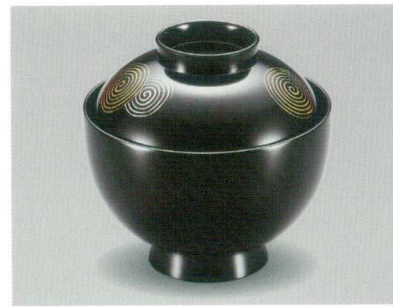

うず 34小吸椀 木合漆

5048-08 ¥4,600

φ10.0×9.6(6.8) 230ml 15-0412