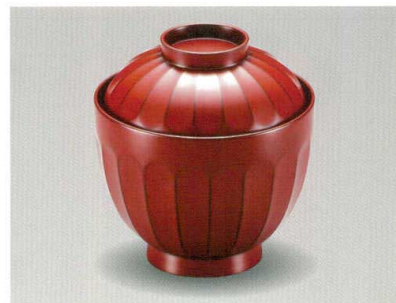

総茜朱 32菊割小吸椀 (木合) 漆
5049-09 ¥3,950
φ9.5×10.2(7.5) 255ml 15-322-32