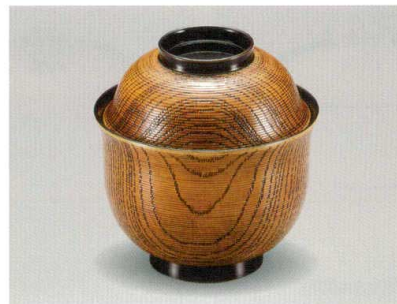

溜 茸形小吸椀 (木合) 漆  
 5049-04 ¥4,800  
 φ8.6×8.7(7.1) 165ml 段無 15-223

溜 まゆ小吸椀 (木合) 漆  
 5049-05 ¥4,200  
 φ9.0×9.1(6.8) 200ml 15-273

溜 30石州小吸椀 (木合) 漆  
 5049-06 ¥4,200  
 φ8.8×8.3(6.6) 160ml 15-103

溜 都小吸椀 (木合) 漆  
 5049-07 ¥4,000  
 φ8.0×9.3(7.7) 160ml 15-353

総茜朱 26菊割小吸椀 (木合) 漆  
 5049-08 ¥3,950  
 φ7.6×9.7(7.3) 165ml 15-322-26

総茜朱 32菊割小吸椀 (木合) 漆  
 5049-09 ¥3,950  
 φ9.5×10.2(7.5) 255ml 15-322-32

溜 ひさご小吸椀 (木合) 漆  
 5049-10 ¥4,000  
 φ7.9×9.5(7.8) 190ml 15-363