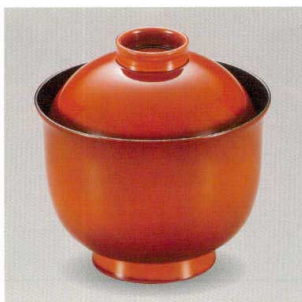

春慶 30リぼん椀 ㊦合 ウ 耐熱

5059-13 ¥1,800
φ8.6×8.8(6.5) 185ml 17-015