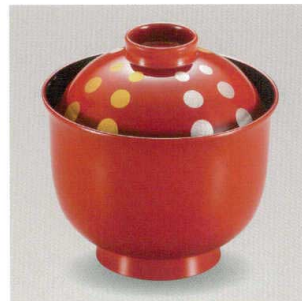

風巻 30リぼん椀 ㊦合 HC 耐熱

5059-04 ¥3,800
φ8.6×8.8(6.5) 185ml 17-0161

ライン重 30リぼん椀 ㊦合 HC 耐熱

5059-05 ¥3,600
φ8.6×8.8(6.5) 185ml 17-0166

金立筆 30リぼん椀 ㊦合 HC 耐熱

5059-06 ¥3,100
φ8.6×8.8(6.5) 185ml 17-0165

朱水玉 30リぼん椀 ㊦合 硬 耐熱

5059-07 ¥2,900
φ8.6×8.8(6.5) 185ml 17-0173

黒水玉 30リぼん椀 ㊦合 硬 耐熱

5059-08 ¥2,900
φ8.6×8.8(6.5) 185ml 17-0163

小吸椀(食洗機対応)

春慶かすりこま 30リぼん椀 ㊦合 HC 耐熱

5059-09 ¥2,500
φ8.6×8.8(6.5) 185ml 17-0182

緑金かすり 30リぼん椀 ㊦合 HC 耐熱

5059-10 ¥2,500
φ8.6×8.8(6.5) 185ml 17-0191