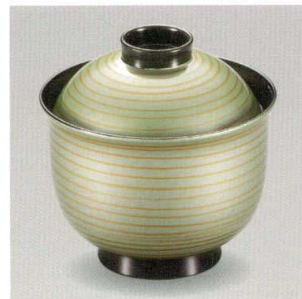

5059-07 ¥2,900
φ8.6×8.8(6.5) 185ml 17-0173

黒水玉 30リぼん椀 ㊦合 硬 耐熱

5059-08 ¥2,900
φ8.6×8.8(6.5) 185ml 17-0163

小吸椀(食洗機対応)

春慶かすりこま 30リぼん椀 ㊦合 HC 耐熱

5059-09 ¥2,500
φ8.6×8.8(6.5) 185ml 17-0182

緑金かすり 30リぼん椀 ㊦合 HC 耐熱

5059-10 ¥2,500
φ8.6×8.8(6.5) 185ml 17-0191