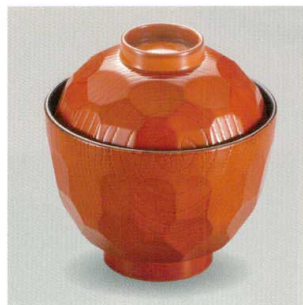

春慶 32亀甲小吸椀 **5065-04** ¥950  
 φ9.4×9.8(7.0) 220ml 17-275

総黒 32亀甲小吸椀 **5065-05** ¥850  
 φ9.4×9.8(7.0) 220ml 17-276

溜塗 31天竜寺小吸椀 **5065-06** ¥1,250  
 φ9.4×8.9(6.5) 195ml 段無 17-703-1

春慶 30夏目小吸椀 **5065-07** ¥950  
 φ8.8×9.2(7.0) 230ml 17-355