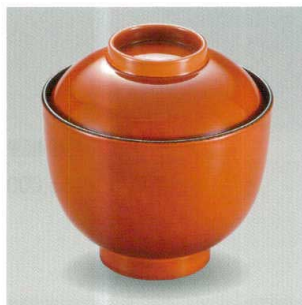

春慶 32亀甲小吸椀 **5065-04** ¥950  
 φ9.4×9.8(7.0) 220ml 17-275

総黒 32亀甲小吸椀 **5065-05** ¥850  
 φ9.4×9.8(7.0) 220ml 17-276

溜塗 31天竜寺小吸椀 **5065-06** ¥1,250  
 φ9.4×8.9(6.5) 195ml 段無 17-703-1

春慶 30夏目小吸椀 **5065-07** ¥950  
 φ8.8×9.2(7.0) 230ml 17-355