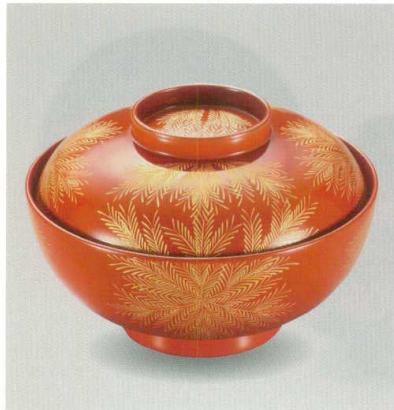

パンフレット番号	問合せ先	電話番号
20569-68	株式会社クイックパック	0564-59-3525

朱 信夫沈金 45煮物椀 木 漆

5068-01 ¥38,000
 φ13.6×9.7(6.7) 20-1321

黒 信夫沈金 45煮物椀 木 漆

5068-02 ¥38,000
 φ13.6×9.7(6.7) 20-1316

黒 花丸 45煮物椀 木 漆

5068-03 ¥48,000
 φ13.6×9.7(6.7) 20-1318

樺 波絵 鈴形煮物椀 木 漆

5068-04 ¥48,000
 φ13.6×9.9(6.6) 20-6231

樺 桐正法寺 煮物椀 木 漆

5068-05 ¥45,000
 φ13.6×10.3(6.8) 20-7011

樺 菊正法寺 煮物椀 木 漆

5068-06 ¥39,000
 φ13.6×10.4(6.8) 20-6111

樺 溜 亀甲煮物椀 木 漆

5068-07 見返花丸 φ13.3×9.6(6.8) 20-6831 ¥150,000
 5068-08 絵無し φ13.3×9.6(6.8) 20-683 ¥40,000

雪月花 煮物椀 木 漆

5068-09 φ13.6×8.6(5.8) 20-022 ¥50,000

煮物椀・雑煮椀(木製漆塗り)