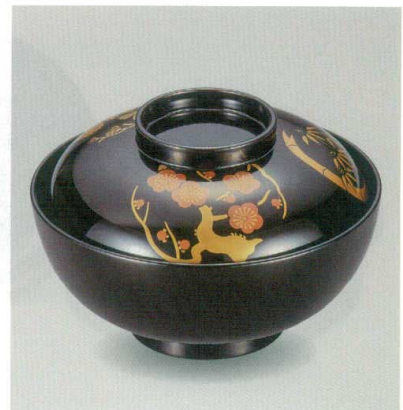

パンフレット番号	問合せ先	電話番号
20569-68	株式会社クイックパック	0564-59-3525

朱 信夫沈金 45煮物椀 木 漆

5068-01 ¥38,000
 φ13.6×9.7(6.7) 20-1321

黒 信夫沈金 45煮物椀 木 漆

5068-02 ¥38,000
 φ13.6×9.7(6.7) 20-1316

黒 花丸 45煮物椀 木 漆

5068-03 ¥48,000
 φ13.6×9.7(6.7) 20-1318

樺 波絵 鈴形煮物椀 木 漆

5068-04 ¥48,000
 φ13.6×9.9(6.6) 20-6231

樺 桐正法寺 煮物椀 木 漆

5068-05 ¥45,000
 φ13.6×10.3(6.8) 20-7011

樺 菊正法寺 煮物椀 木 漆

5068-06 ¥39,000
 φ13.6×10.4(6.8) 20-6111

樺 溜 亀甲煮物椀 木 漆

5068-07 見返花丸 φ13.3×9.6(6.8) 20-6831 ¥150,000
 5068-08 絵無し φ13.3×9.6(6.8) 20-683 ¥40,000