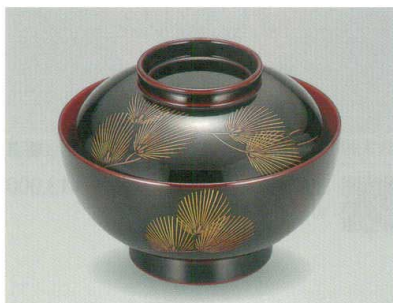

溜内朱 若松 45煮物椀 木合 漆
5072-06 ¥13,000
φ13.7×10.2(7.3) 570ml 段無 21-0131