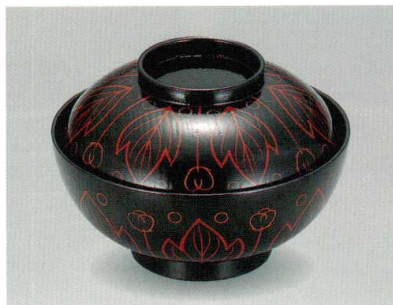

吉野絵 45木目 煮物椀 木合 硬漆 ¥6,800
5073-06 φ13.5×9.7(6.2) 540ml 段無 22-0411