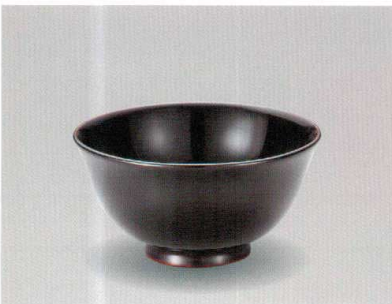

溜 34多用椀 [木] MR漆 耐熱

5097-13 φ10.2×5.2 30-278-1 ¥12,000