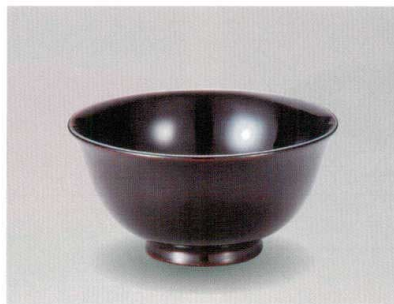

溜 37多用椀 [木] MR漆 耐熱

5097-14 φ11.2×5.8 30-278-2 ¥13,000