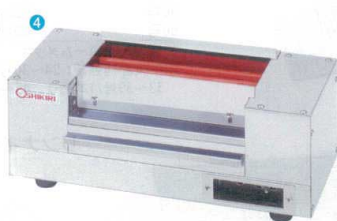

電気グリラー

3 卓上型電気グリラー ミニ 万能タイプ [EGRD-05] 200V

G-3T	13-0397-0301	¥300,000
G-4T	13-0397-0302	¥316,000
G-5T	13-0397-0303	¥345,000

4 小型卓上電気串焼グリラー KG-64S-100 [EGRD-07] 100V

KG-64S-100	13-0397-0401	¥130,000

付属品: 鉄灸2本
●家庭電源100Vに対応しているため、イベント会場など店外での利用もできます。
※塩気、醤油気等のタレ物は不向きです。

■仕様

型 式	電気容量	サイズ	焼面サイズ	重量 (kg)
G-3T	単相200V 3.4kW (50/60Hz)	350×550×H350	210×270	40
G-4T	単相200V 4.0kW (50/60Hz)	390×550×H350	240×270	47
G-5T	単相200V 5.0kW (50/60Hz)	420×580×H350	270×300	60
KG-64S-100	単相100V 1.2kW (50/60Hz)	430×180×H185	258×120	6

厨房はもちろん、百貨店、ホテルなどのイベント会場で
威力を発揮する小型グリラー