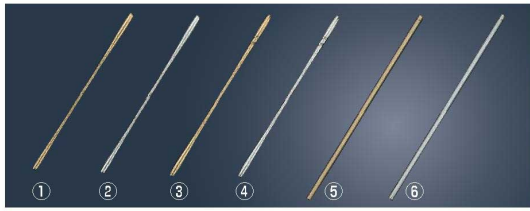

### EBM 18-8 オールドパル マドラー

ページコード	全長	商品コード	価格
① 金メッキ付	2-1535-0101	180 3326600	¥1,400
② 銀メッキ付	2-1535-0201	180 3326700	¥1,350