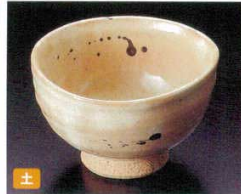

パンフレット番号	問合せ先	電話番号
20584-105	株式会社クイックパック	0564-59-3525

Small bowl 小鉢 10~12cm

105

Japanese Tableware

10501-449  
セイロ型小鉢  
2,550円  
60入 (10.1×6cm)

10502-259  
黒うずら文ダイヤ型小鉢  
2,300円  
140入 (10×8×5.5cm)

10503-149  
高山寺抹茶型小鉢  
2,300円  
50入 (10×6cm)

10504-439  
朱金見込花小鉢  
2,400円  
120入 (10.4×4.5cm)

10505-519  
粉引鉄絵巻型小鉢  
1,700円  
60入 (10.3×9.5×6.3cm)

10506-149  
つなぎ十草くくり中付  
1,550円  
60入 (10.2×4.5cm)

10507-139  
赤絵小花段付小鉢  
1,580円  
72入 (10.3×4.5cm)

10508-189  
淡ルリ渦くくり小鉢  
1,450円  
60入 (10.1×4.3cm)