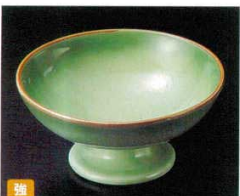

10923-559
緑彩高台小鉢
1,800円
80入 (11.5×5.5cm)