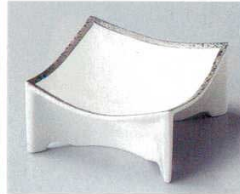

10904-149  
根来キャンディカップ  
3,800円  
50入 (11.7×7.5cm)

10905-179  
黒四角高浜小付  
3,300円  
(11×9.5×10cm)

10906-149  
朱巻高浜小鉢  
3,200円  
60入 (11.4×9.7×9.8cm)

10907-179  
強化万歴高台4.0小鉢  
3,300円  
80入 (12×7cm)

10908-149  
つなぎ十草精円高台小鉢  
3,000円  
40入 (11.2×9.5×9.7cm)