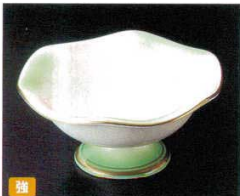

10904-149  
根来キャンディカップ  
3,800円  
50入 (11.7×7.5cm)

10905-179  
黒四角高浜小付  
3,300円  
(11×9.5×10cm)

10906-149  
朱巻高浜小鉢  
3,200円  
60入 (11.4×9.7×9.8cm)

10907-179  
強化万歴高台4.0小鉢  
3,300円  
80入 (12×7cm)

10908-149  
つなぎ十草精円高台小鉢  
3,000円  
40入 (11.2×9.5×9.7cm)

10909-149  
白プラチナ正角皿  
3,050円  
50入 (11.5×11.5×6cm)

10910-319  
風船高台皿  
2,900円  
80入 (12.3×6cm)

10911-589  
二色吹高台小鉢  
3,020円  
80入 (11.3×8cm)

10912-299  
青白グリーン交趾高台丸鉢  
2,800円  
50入 (11.5×5.9cm)

10913-179  
紅ラスター四方上り高台小鉢  
2,800円  
80入 (11×8cm)

10914-259  
ピンクラスター三角高台小鉢  
2,250円  
60入 (10.8×10.8×5.5cm)

10915-149  
ピンクラスター四角小鉢  
2,700円  
50入 (11×11×8cm)

10916-149  
二色吹高台小鉢  
2,650円  
60入 (11.3×5cm)

10917-439  
白磁梅型高台小鉢(大)  
2,350円  
70入 (11.5×7.1cm)