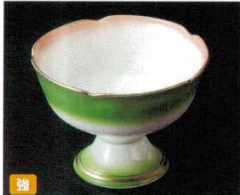

パンフレット番号	問合せ先	電話番号
20584-109	株式会社クイックパック	0564-59-3525

Footed bowl 高台小鉢 9~14cm

109 Japanese Tableware

10901-149  
ルリガラス高台4.0  
4,300円  
40入 (12×6.5cm)

10902-259  
強化鉄砂紫交趾高台小鉢  
3,500円  
80入 (13.5×5.5cm)

10903-149  
三つ山三彩はごろも小鉢  
3,400円  
80入 (11.5×8.3cm)

10904-149  
根来キャンディカップ  
3,800円  
50入 (11.7×7.5cm)

10905-179  
黒四角高浜小付  
3,300円  
(11×9.5×10cm)

10906-149  
朱巻高浜小鉢  
3,200円  
60入 (11.4×9.7×9.8cm)

10907-179  
強化万歴高台4.0小鉢  
3,300円  
80入 (12×7cm)

10908-149  
つなぎ十草精円高台小鉢  
3,000円  
40入 (11.2×9.5×9.7cm)

10909-149  
白プラチナ正角皿  
3,050円  
50入 (11.5×11.5×6cm)

10910-319  
風船高台皿  
2,900円  
80入 (12.3×6cm)

10911-589  
二色吹高台小鉢  
3,020円  
80入 (11.3×8cm)

10912-299  
青白グリーン交趾高台丸鉢  
2,800円  
50入 (11.5×5.9cm)

10913-179  
紅ラスター四方上り高台小鉢  
2,800円  
80入 (11×8cm)

10914-259  
ピンクラスター三角高台小鉢  
2,250円  
60入 (10.8×10.8×5.5cm)

10915-149  
ピンクラスター四角小鉢  
2,700円  
50入 (11×11×8cm)

10916-149  
二色吹高台小鉢  
2,650円  
60入 (11.3×5cm)

10917-439  
白磁梅型高台小鉢(大)  
2,350円  
70入 (11.5×7.1cm)