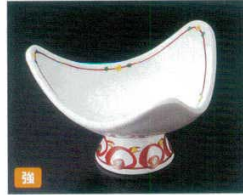

11001-149 ぼかし十草高台小鉢(大)  
4,500円 50入(10×7.2cm)  
11002-149 ぼかし十草(小)小鉢  
3,980円 80入(8.4×6cm)

11003-149 点紋ラスター小付  
3,250円  
50入(10×9.5×9cm)

11004-299 金結晶タ円高浜小鉢  
3,200円  
(11.4×9.7×9.8cm)

11005-439 瓊瑤高台小鉢  
3,850円  
100入(8.7×6.9cm)

11006-459 プラチナ三ツ山小鉢  
2,830円  
50入(11×8.5cm)

11007-559 赤絵点つなぎ三角高台小鉢(大)  
2,430円 80入(11×11×6.8cm)  
11008-559 赤絵点つなぎ三角高台小鉢(小)  
2,040円 100入(9.5×9.5×6.5cm)

11009-559 ピワ吹三角高台小鉢(大)  
2,260円  
60入(11×11×6.8cm)