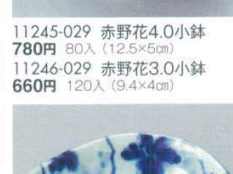

11255-279 藍染ぶどう三角45鉢 550円 80入 (13.7×13.7×5cm)
11256-279 藍染ぶどう三角35鉢 430円 120入 (10.7×10.7×4cm)