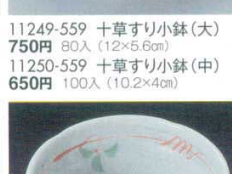

11259-209 粉引赤絵3.8小鉢 540円 120入 (11.8×5.5cm)
11260-209 粉引赤絵3.5小鉢 450円 150入 (10.7×5cm)
11261-209 粉引赤絵3.0小鉢 380円 200入 (9.2×4.3cm)