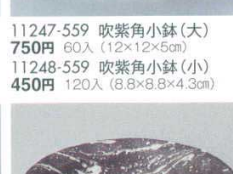

11257-279 吹雪石目4.0鉢 600円 100入 (12.7×3.7cm)
11258-279 吹雪石目3.3鉢 500円 120入 (11×3cm)