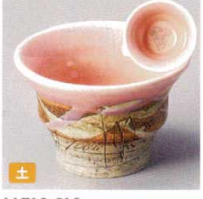

11704-149 ラスター楕円高台小付
2,500円 60入 (10.5×9.8×6.4cm)

11705-669 灰釉片口小付(信楽焼)
2,300円 150入 (10.5×9×4cm)

11706-259 ヒワ星型小付
2,350円 100入 (10×7.5cm)

11707-439 外金彩八角小付
2,480円 100入 (10.3×9.8×3cm)

11708-739 うぐいす氷玉三つ足小付(有田焼)
2,350円 5×16入 (10.5×5cm)

11709-739 黄釉グリーン渦三つ足小付(有田焼)
2,350円 5×16入 (10.5×5cm)

11710-739 南蛮ルリ釉三つ足小付(有田焼)
2,350円 5×16入 (10.5×5cm)

11711-739 南蛮うぐいす三つ足小付(有田焼)
2,350円 5×16入 (10.5×5cm)

11712-519 ピンク釉刻紋反りミニカップ
2,000円 100入 (9.6×6.4cm)

11713-519 紫釉刻紋反りミニカップ
2,000円 100入 (9.6×6.4cm)