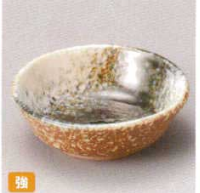

12314-109  
オリベ吹四ツ山小鉢 (小)  
720円  
120入 (9×4.5cm)

12315-269  
鉄釉丸小鉢  
700円  
120入 (9×4.5cm)

12316-039  
赤彩花シリーズ三ツ山珍味  
700円  
160入 (9×9×6.5cm)

12317-039  
鉄結晶三山小付  
680円  
(9×9×6cm)

12318-559  
緑川反3.0丸井  
780円  
120入 (8.8×3cm)

12319-139  
オレンジ釉ゆら小付  
680円  
180入 (9×3.8cm)

12320-139  
ヒワ釉ゆら小付  
680円  
180入 (9×3.8cm)

12321-579  
織部内筋3.0小付  
650円  
200入 (9×4cm)

12322-109  
柚子 朱赤小付  
550円  
150入 (9×7.7×4.5cm)

12323-109  
織部格子角小鉢  
600円  
150入 (8.8×8.8×3cm)