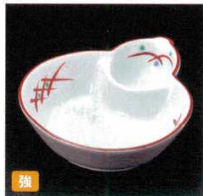

パンフレット番号	問合せ先	電話番号
20584-147	株式会社クイックパック	0564-59-3525

Shokado bento dish 松花堂 147

Japanese Tableware

14701-419 赤絵格子正角仕切鉢 1,950円 72入 (11.8×11.8×3.4cm)

14702-589 備前灰釉仕切鉢 1,780円 100入 (11.3×2.8cm)

14703-419 春菊瓢型仕切鉢 1,650円 80入 (12.7×11.1×3.6cm)

14704-559 赤絵武蔵野ひさご型鉢 1,470円 120入 (10.3×12.5×2.9cm)

14705-559 赤絵グリーン竹笹仕切皿 1,480円 100入 (11.3×11.3×2.5cm)

14706-589 ピンク竹笹仕切皿 1,280円 100入 (11.3×11.3×2.4cm)

14707-149 紫吹き仕切付角鉢 1,300円 80入 (11.5×11.5×3.4cm)

14708-109 染付一珍仕切付鉢 1,100円 80入 (11.5×3.5cm)