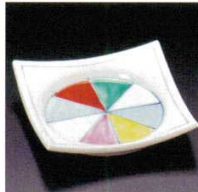

パンフレット番号	問合せ先	電話番号
20584-149	株式会社クイックパック	0564-59-3525

Shokado bento dish 松花堂

149 Japanese Tableware

14901-439 錦牡丹取鉢 2,550円 60入 (11.4×11.4×3.8cm)

14902-559 真珠ラスターヒワ吹四ツ足小鉢 1,870円 80入 (11×11×4.3cm)

14903-519 黄瀬戸角小鉢 1,900円 80入 (11×3.6cm)