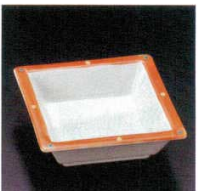

14919-589 桃山織部菱型浅鉢 1,480円 100入 (14×12×3.5cm)

14920-439 紫吹き四角鉢 1,450円 200入 (10.3×2.4cm)

14921-189 染唐草角小鉢 1,500円 60入 (11.2×11.2×3.5cm)

14922-189 錦丸紋角小鉢 1,500円 60入 (11.2×11.2×3.5cm)

14923-189 吹墨角小鉢 1,500円 60入 (11.2×11.2×3.5cm)