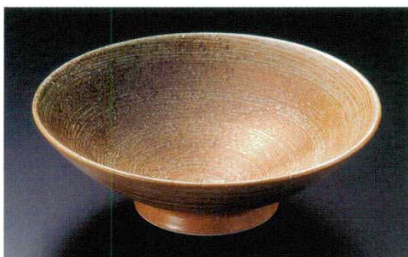

01511-149 緑釉黄流しとちり高台8.0鉢 3,100円 25入 (24×5.4cm)

01512-109 織部十章8寸鉢 2,800円 20入 (24×7.8cm)

01513-459 黄白野8.0種皿 2,150円 30入 (24×4.7cm)

01514-139 黒濁彫十草型23cm盛鉢 1,700円 30入 (23.6×22.4×5.5cm)

01515-319 大地8寸盛鉢 1,750円 20入 (24×7cm)