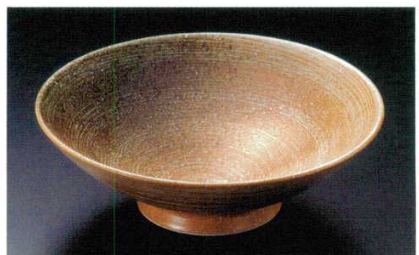

01511-149 緑釉黄流しとちり高台8.0鉢 3,100円 25入 (24×5.4cm)

01512-109 織部十章8寸鉢 2,800円 20入 (24×7.8cm)

01513-459 黄白野8.0種皿 2,150円 30入 (24×4.7cm)

01514-139 黒濁彫十草型23cm盛鉢 1,700円 30入 (23.6×22.4×5.5cm)

01515-319 大地8寸盛鉢 1,750円 20入 (24×7cm)