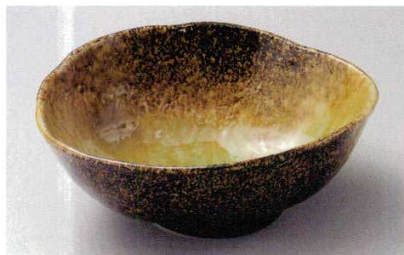

Round plate (small)

Square plate (middle)

Square/Appetizer plate (small)

Long plate (middle) Appetizer plate

Rectangle/Appetizer plate (middle)

Plate

Small plate

Small plate

01506-739 はぶり大鉢(波佐見焼) 6,400円 1入 (22×22×7.5cm)

01507-669 炭化8.3ひねり大鉢 6,000円 (25×25×7cm)

01508-179 錆軸ヒワ流し面取8.0鉢 4,400円 20入 (23.7×4.4cm)

01509-179 赤絵小紋三方なぶり8寸鉢 4,600円 20入 (23.5×27×8.6cm)

01510-179 岩清水変型大鉢 3,000円 20入 (24×20.5×9cm)