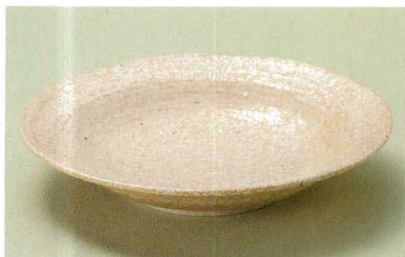

01513-459 黄白野8.0種皿 2,150円 30入 (24×4.7cm)