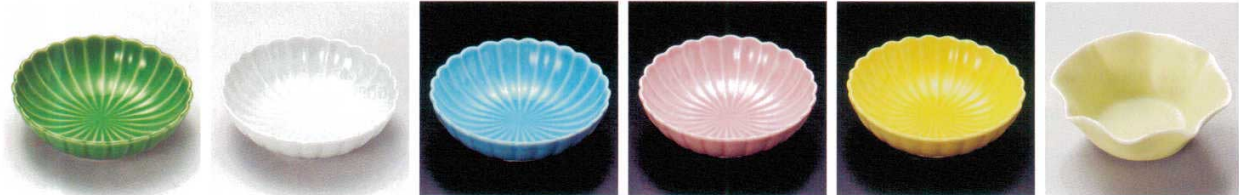

パンフレット番号	問合せ先	電話番号
20584-153	株式会社クイックパック	0564-59-3525

Shokado bento dish 松花堂

153

Japanese Tableware

15301-149 織部つわぶき三つ足皿 1,150円 100入 (12.3×11.2×3cm)	15302-189 ピンク花型小鉢 1,100円 60入 (11.2×3.6cm)	15303-189 グリーン花型小鉢 1,100円 60入 (11.2×3.6cm)	15304-439 吹墨菊型平鉢 1,000円 150入 (11.5×3.5cm)	15305-589 黒化粧白梅紋松花堂 1,030円 120入 (11×3cm)	15306-559 しみず輪花浅鉢 930円 100入 (11×3.6cm)
-----------------------------------------------------------	----------------------------------------------------	-----------------------------------------------------	----------------------------------------------------	---------------------------------------------------	-------------------------------------------------

15307-439 ピロ菊型平鉢 900円 150入 (11.3×3.4cm)	15308-439 青地菊型平鉢 900円 150入 (11.3×3.4cm)	15309-439 トルコ菊型平鉢 900円 150入 (11.3×3.4cm)	15310-439 ピンク菊型平鉢 900円 150入 (11.5×3.5cm)	15311-439 黄菊型平鉢 900円 150入 (11.5×3.5cm)	15312-029 花笑み 黄緑10.5cmボウル 950円 100入 (10.3×3.8cm)
--------------------------------------------------	--------------------------------------------------	---------------------------------------------------	---------------------------------------------------	-------------------------------------------------	-----------------------------------------------------------