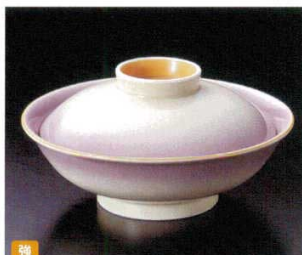

15512-269 青霞蓋向
3,000円 36入 (16.5×10.5cm)

15513-269 鉄錆蓋向
3,000円 36入 (16.5×10.5cm)

15514-269 青いらば蓋向
3,000円 30入 (16.5×16.5×10.5cm)

15515-269 織部おふけ蓋向
3,000円 30入 (16.5×16.5×10.5cm)

15516-269 ゆず目白糸蓋向
3,000円 30入 (16.5×10.5cm)

15517-269 黒油滴蓋向
3,000円 36入 (16.5×10.5cm)

15518-269 赤楽蓋向
3,000円 30入 (16.5×16.5×10.5cm)

15519-579 紫吹蓋向
2,560円 40入 (16.6×8.7cm)

15520-039 石焼笹蓋向
1,650円 30入 (15.5×8cm)