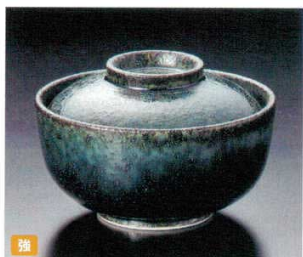

16120-149 グリーン煮物碗(小)
3,880円 50入 (11.5×9.5cm)

16121-339 半菊志野円菓子碗
3,600円 40入 (11.7×9.5cm)

16122-139 三色吹煮物碗
3,000円 40入 (11.4×8.7cm)

16123-139 二色吹煮物碗
3,000円 40入 (11.4×8.7cm)

16124-579 強化イラブ 菓子碗
2,650円 54入 (11.5×7.5cm)

16125-469 手描き格子(黒)蓋向
2,800円 40入 (11.8×9.6cm)

16126-469 手描き格子(赤)蓋向
2,800円 40入 (11.8×9.6cm)

16127-469 銀彩唐草(黒)蓋向
2,800円 40入 (11.8×9.6cm)

16128-469 銀彩唐草(赤)蓋向
2,800円 40入 (11.8×9.6cm)

- Large bowl
- Sashimi bowl
- Small bowl
- Tiny bowl
Shokado bento
- Lidded bowl
- Lidded bowl for Steamed dish
- Large plate
- Round/long plate (large)
- Square plate (large)
- Long plate (large)
- Rectangle/Appetizer plate (large)
- Round plate (middle)
- Tempura plate Small bowl
- Round plate (small)
- Square plate (middle)
- Square/Appetizer plate (small)
- Long plate (middle) Appetizer plate
- Rectangle/Appetizer plate (middle)
- Plate
- Small plate
- Small plate