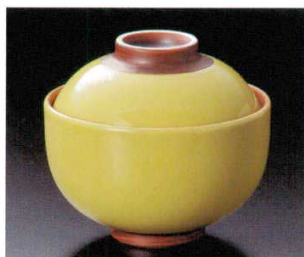

16319-109 イエロー円菓子碗(大)
1,900円 40入 (11×10cm)

16320-109 柚子赤斑点円菓子碗
2,100円 50入 (11×10cm)
16321-109 柚子赤斑点円菓子碗 小
1,950円 60入 (10×9cm)

Large bowl

Sashimi bowl

Small bowl

Tiny bowl
Shokado
bento

Lidded bowl

Lidded bowl for
Steamed dish