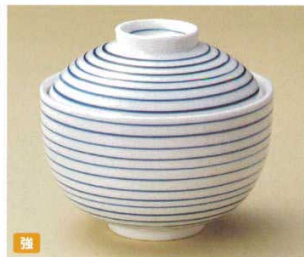

16311-139 色十草小蓋向
3,950円 60入 (11×7.9cm)

強