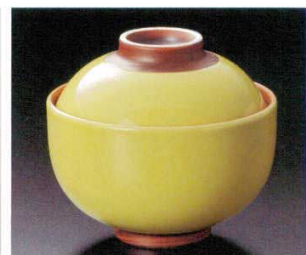

16519-479 赤銀刷毛万福煮物碗
2,500円 60入 (9.8×7.3cm)

16520-109 イエロー円菓子碗(小)
1,750円 70入 (10×9cm)

Large bowl

Sashimi bowl

Small bowl

Tiny bowl Shokadobentc

Lidded bowl

Lidded bowl for Steamed dish