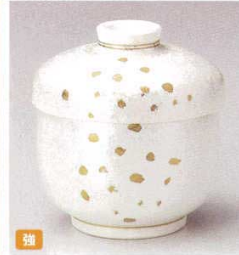

16705-589 金吹雪むし碗
3,470円 80入 (7.8×8.6cm・210cc)