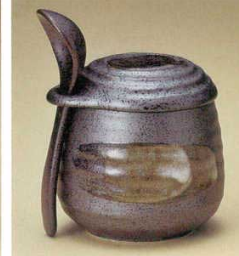

16723-199 窯変紺むし碗(木蓋)
1,200円 80入 (8.5×8.5cm・200cc)

16724-199 吹墨うさぎむし碗
880円 80入 (8.5×8cm・200cc)

16725-259 黄彩花紋蒸し碗
820円 80入 (7.5×8cm・180cc)

16726-259 花散らし夏目むし碗
820円 80入 (8.5×8.5cm・180cc)

16727-319 粉引スプーン付むし碗
1,000円 40入 (9×9×9.5cm・280cc)

16728-239 備前織部スプーン付きむし碗
1,000円 60入 (8.8×9.5cm・280cc)

16729-239 白刷毛スプーン付きむし碗
1,000円 60入 (8.8×9.5cm・280cc)

- Large bowl
- Sashimi bowl
- Small bowl
- Tiny bowl Shokado bento
- Lidded bowl
- Lidded bowl for Steamed dish
- Large plate
- Round/long plate (large)
- Square plate (large)
- Long plate (large)
- Rectangle/Appetizer plate (large)
- Round plate (middle)
- Tempura plate Small bowl
- Round plate (small)
- Square plate (middle)
- Square/Appetizer plate (small)
- Long plate (middle) Appetizer plate
- Rectangle/Appetizer plate (middle)
- Plate
- Small plate
- Small plate