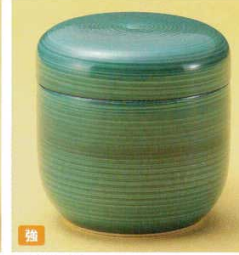

16708-149 ルリ夏目春秋
2,950円 60入 (8.7×9cm・200cc)

16709-209 京紫夏目むし碗
2,700円 60入 (7.9×8cm・200cc)

16710-469 黒十章蒸し碗
2,450円 60入 (8.2×9.3cm・230cc)

16711-559 赤巻夏目型むし碗
2,300円 80入 (7.5×7.8cm・180cc)

16712-559 グリーン巻夏目型むし碗
2,300円 80入 (7.5×7.8cm・180cc)