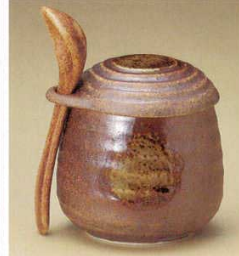

16723-199 窯変紺むし碗(木蓋)
1,200円 80入 (8.5×8.5cm・200cc)

16724-199 吹墨うさぎむし碗
880円 80入 (8.5×8cm・200cc)

16725-259 黄彩花紋蒸し碗
820円 80入 (7.5×8cm・180cc)

16726-259 花散らし夏目むし碗
820円 80入 (8.5×8.5cm・180cc)

16727-319 粉引スプーン付むし碗
1,000円 40入 (9×9×9.5cm・280cc)

16728-239 備前織部スプーン付きむし碗
1,000円 60入 (8.8×9.5cm・280cc)

16729-239 白刷毛スプーン付きむし碗
1,000円 60入 (8.8×9.5cm・280cc)

- Large bowl
- Sashimi bowl
- Small bowl
- Tiny bowl Shokado bento
- Lidded bowl
- Lidded bowl for Steamed dish
- Large plate
- Round/long plate (large)
- Square plate (large)
- Long plate (large)
- Rectangle/Appetizer plate (large)
- Round plate (middle)
- Tempura plate Small bowl
- Round plate (small)
- Square plate (middle)
- Square/Appetizer plate (small)
- Long plate (middle) Appetizer plate
- Rectangle/Appetizer plate (middle)
- Plate
- Small plate
- Small plate