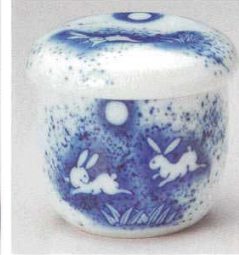

16724-199 吹墨うさぎむし碗
880円 80入 (8.5×8cm・200cc)