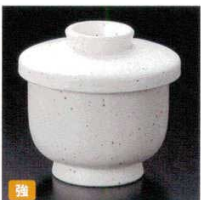

17136-559 白マット釉むし碗
1,390円
80入 (6.5×7.2cm・110cc)