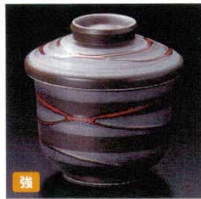

パンフレット番号	問合せ先	電話番号
20584-171	株式会社クイックパック	0564-59-3525

Small lidded bowl for steamed dish 小むし碗

171 Japanese Tableware

17101-589 錆渦むし碗
1,790円
80入 (7.2×8.3cm・150cc)