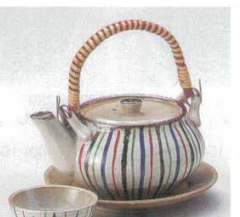

直

17409-659
鉄赤平形土瓶むし(萬古焼)
4,500円
5×6入(15.8×13.2×5.2cm・250cc)

直

17410-659
黒袖平形土瓶むし(萬古焼)
4,500円
5×6入(15.8×13.2×5.2cm・250cc)

直

17411-649
クリーム平形土瓶むし(板付)(萬古焼)
4,500円
36入(15.8×13.2×5.2cm・250cc)

直

17412-659
赤絵万曆土瓶むし(萬古焼)
5,000円
6×6入(11.5×6.3cm・320cc)