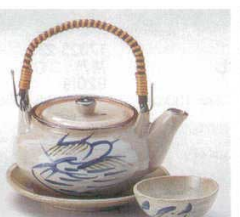

17413-659
十草土瓶むし(萬古焼)
5,000円
6×6入(11.5×6.3cm・320cc)

直